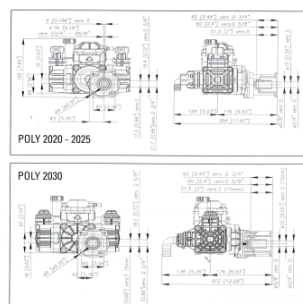

BOMBAS MEMBRANAS BAJA PRESION

CODIGO	MODELO	MEMBR.	L/MIN	BAR	HP	R.P.M.	PRECIO
117005973	STRIP PUMP DT4 "SAE" 3/4	2	20	20	0,91	1000	349,25 €
117003973	STRIP PUMP D4 "S" (D.15)	2	20	20	0,91	1000	349,25 €
117001973	POMPA STRIP DE (C/PBP)		20	20	0,91	1000	343,44 €
117000973	STRIP PUMP VA (D.19,5MM)	2	20	20	0,91	1000	349,25 €

*CON REGULADOR DE PRESION PBP 25

CODIGO	MODELO	MEMBR.	L/MIN	BAR	HP	R.P.M.	PRECIO
948527973	MINIPOLY 2020 VF S/Válvula	2	22	15	11	650	405,00 €
948501973	POLY 2020.1 RT2 (OUT)	2	22	15		650	417,04 €
94855297ADS	POLY 2020.1 RT4.1 Ø15mm HP DU	2	27	20	1.0	650	484,65 €
94861397ADS	POLY 2025 VF (S.V) DURAMAX	2	27	20	1.2	650	400,95 €
948653973	POLY 2025 RT4.1 C/V PBP Ø15mm	2	27	20	1.2	650	514,35 €
947401973	POLY 2030 VA X (KARIN)	2		20		650	423,90 €
94741197ADS	POLY 2030 VF DURAMAX	2	31	20	1,2	650	464,40 €