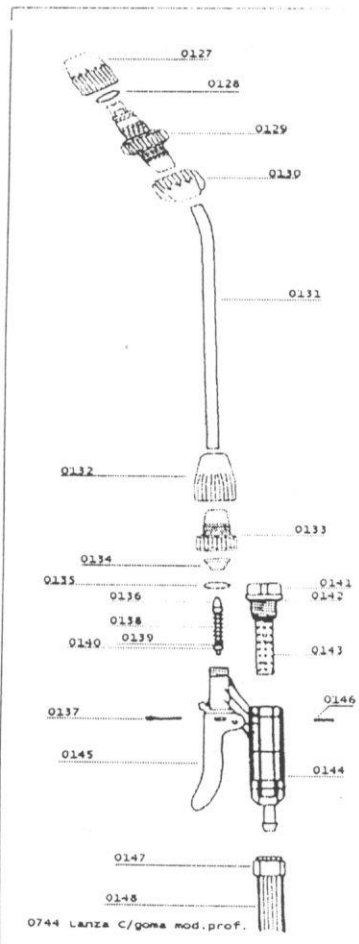

DESPIECE MOCHILA FITOSANITARIA MODELO-92

CONJUNTO LANZA

- 0127 Boquilla
- 0128 Arillo tórico boquilla
- 0129 Macho de boquilla
- 0130 Tuerca de boquilla
- 0131 Tubo de lanza
- 0132 Tuerca tubo lanza
- 0133 Tuerca conexión
- 0134 Balona de cierre
- 0135 Junta de cierre
- 0136 Vastago de cierre
- 0137 Pasador vastago Inox.
- 0138 Muelle del grifo
- 0139 Balona del muelle
- 0140 Arillo tórico de balona
- 0141 Tapón del grifo
- 0142 Arillo tórico del tapón
- 0143 Filtro del grifo
- 0144 Cuerpo del grifo
- 0145 Maneta
- 0146 Remache maneta
- 0147 Abrazadera
- 0148 Manguera de lanza

- 0733 Tapon deposito
- 0102 Colador deposito
- 0103 Deposito
- 0104 Correas
- 0105 Enganche correas
- 0106 Enganche correas fijo
- 0107 Soporte de tornillos
- 0108 Base
- 0109 Arandela base
- 0110 Arandela palanca
- 0111 Arandela varilla
- 0112 Pasador inoxidable
- 0113 Tuerca de base
- 0114 Tornillo inoxidable base
- 0115 Vaso del acumulador
- 0116 Palanca de accionamiento
- 0117 Puño de palanca
- 0118 Varilla de accionamiento
- 0119 Acumulador
- 0120 Protector de zapatilla
- 0121 Zapatilla
- 0122 Bola inoxidable Ø11 mm.
- 0123 Tuerca de zapatilla
- 0124 Bola inoxidable Ø15 mm.
- 0125 Tuerca guia del acumulador
- 0126 Junta de la guia

0744 Lanza C/goma mod.prof.