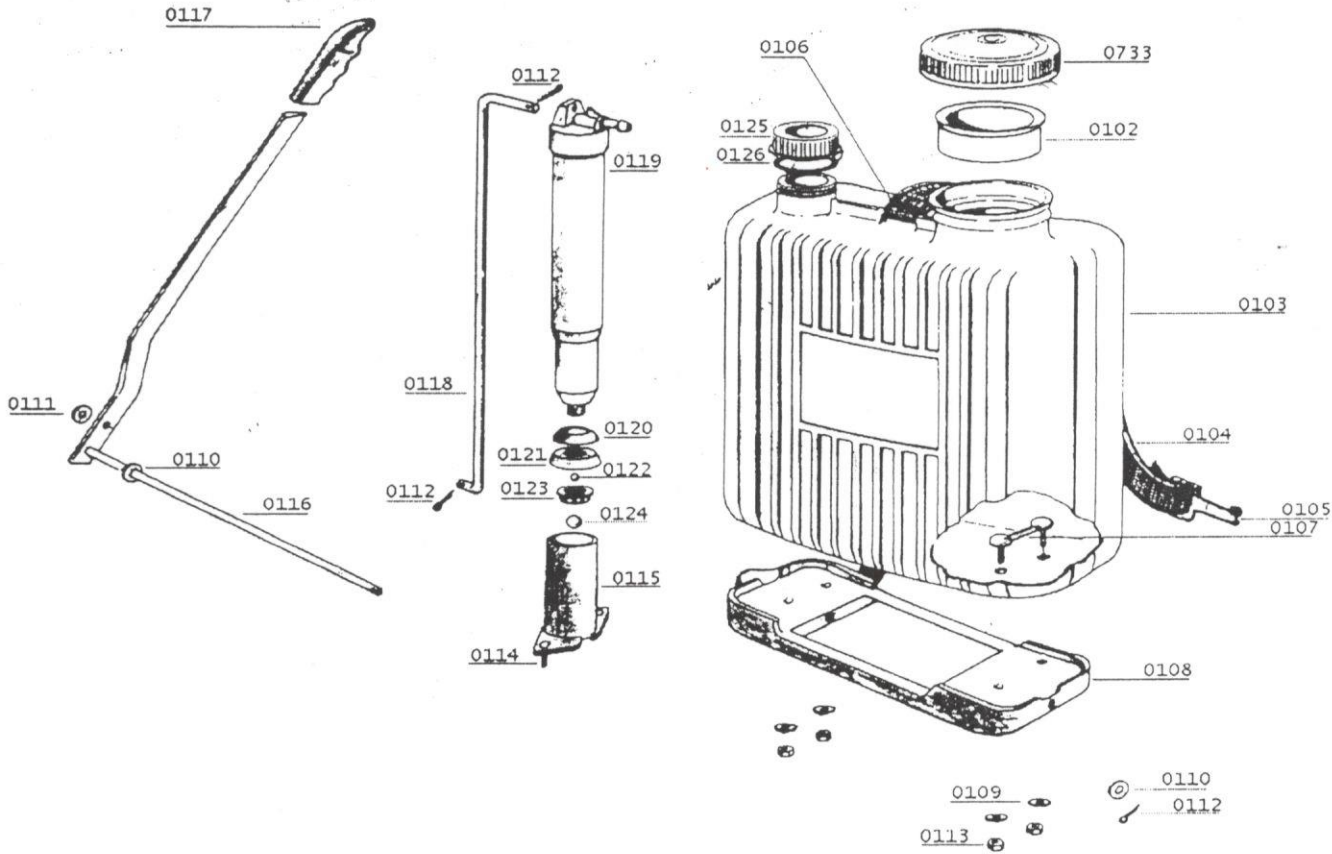

DESPIECE MOCHILA FITOSANITARIA MODELO-92

CONJUNTO LANZA

- 0127 Boquilla
- 0128 Arillo tórico boquilla
- 0129 Macho de boquilla
- 0130 Tuerca de boquilla
- 0131 Tubo de lanza
- 0132 Tuerca tubo lanza
- 0133 Tuerca conexión
- 0134 Balona de cierre
- 0135 Junta de cierre
- 0136 Vastago de cierre
- 0137 Pasador vastago Inox.
- 0138 Muelle del grifo
- 0139 Balona del muelle
- 0140 Arillo tórico de balona
- 0141 Tapón del grifo
- 0142 Arillo tórico del tapón
- 0143 Filtro del grifo
- 0144 Cuerpo del grifo
- 0145 Maneta
- 0146 Remache maneta
- 0147 Abrazadera
- 0148 Manguera de lanza

- 0733 Tapon deposito
- 0102 Colador deposito
- 0103 Deposito
- 0104 Correas
- 0105 Enganche correas
- 0106 Enganche correas fijo
- 0107 Soporte de tornillos
- 0108 Base
- 0109 Arandela base
- 0110 Arandela palanca
- 0111 Arandela varilla
- 0112 Pasador inoxidable
- 0113 Tuerca de base
- 0114 Tornillo inoxidable base
- 0115 Vaso del acumulador
- 0116 Palanca de accionamiento
- 0117 Puño de palanca
- 0118 Varilla de accionamiento
- 0119 Acumulador
- 0120 Protector de zapatilla
- 0121 Zapatilla
- 0122 Bola inoxidable Ø11 mm.
- 0123 Tuerca de zapatilla
- 0124 Bola inoxidable Ø15 mm.
- 0125 Tuerca guia del acumulador
- 0126 Junta de la guia