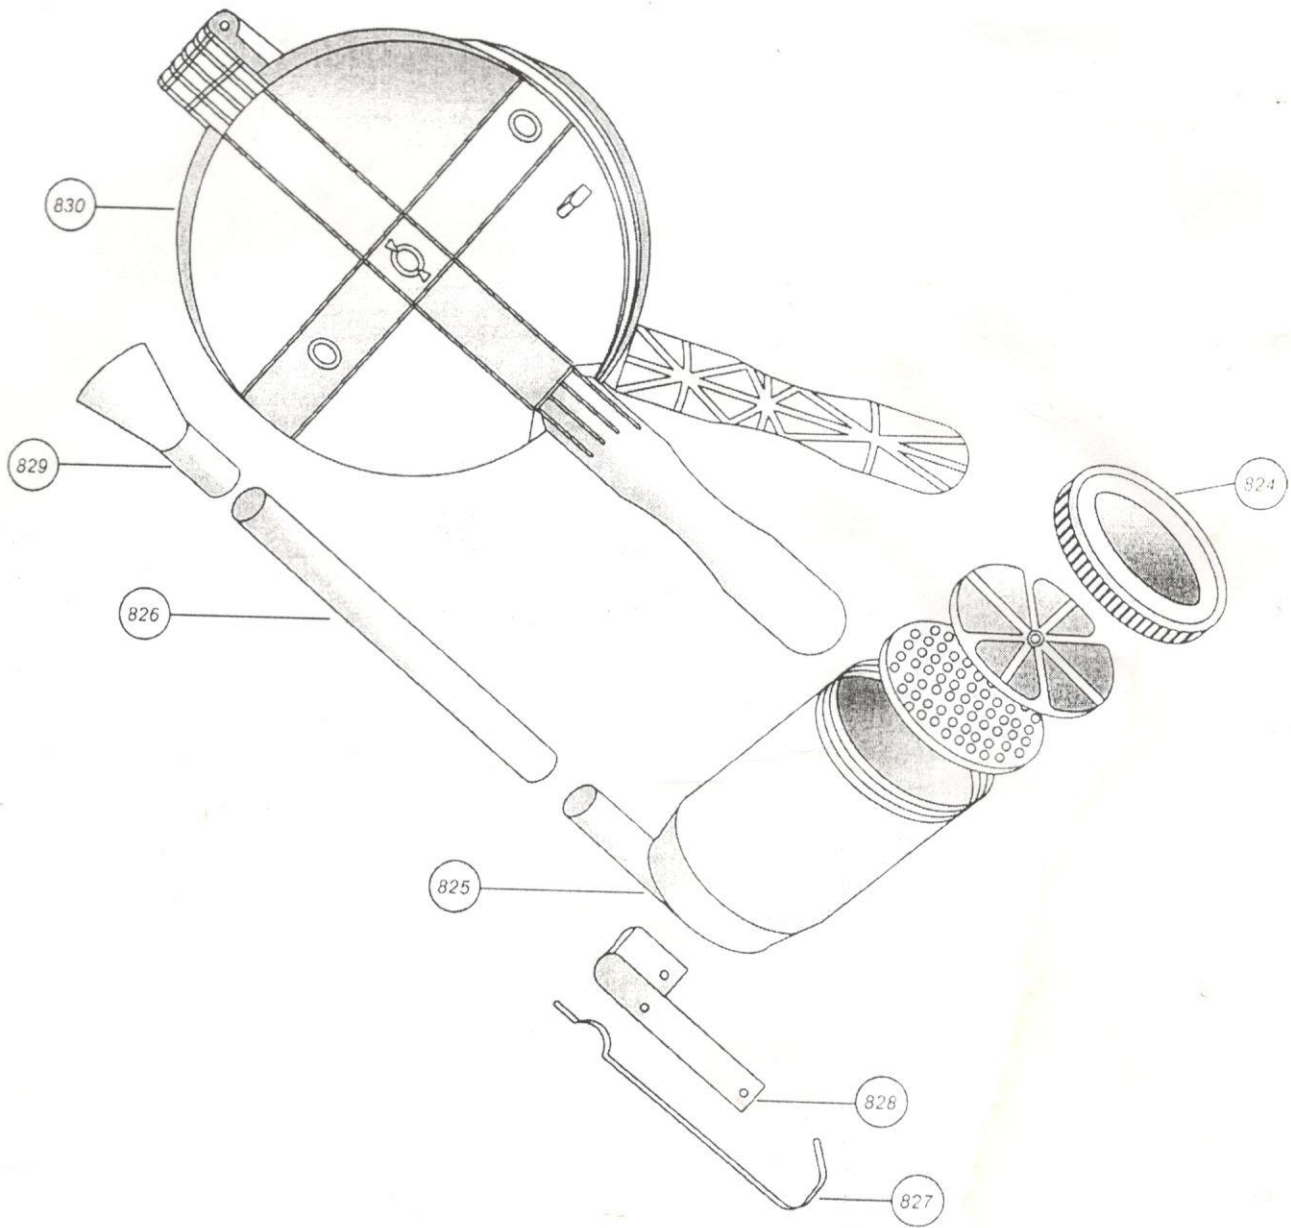

1	deposito
2	raqueta aspiracion
3	raqueta descarga
4	pasador raqueta
5	varilla de conexion
6	placa de accionamiento
7	kit valvula aspiracion
8	kit valvula descarga
9	kit remobedor tapadera
10	kit tubo salida polvo
11	kit cuero con abrazadera

FUELLE

DESCRIPCIÓN / DESCRIPTION / DESCRIPTION

Ref.	Cod.	Español	English	Français
824	22E02R12003R	TAPA DEPOSITO	TANK COVER	COUVERCLE RESERVOIR
825	22E02R12006B	DEPOSITO POLVO	TANK	RESERVOIR POUVRE
826	22E02R12020R	TUBO PVC	PVC TUBE	TUBE PVC
827	22E02R14009H	BIELA HIERRO	IRON CONNECTING ROD	BIELLE EN ACIER
828	22E02R14015Z	ABRAZADERA FUELLE	FUELLE CLAMP	BAGUE SOUFFLET
829	22E02R14022Z	PALETA SALIDA POLVO	POWDER COLLECTION BAG	PALETTE SORTIE POUVRE
830	22E02R27012M	FUELLE SKAY	BELLOW	SKAY DU SOUFFLET