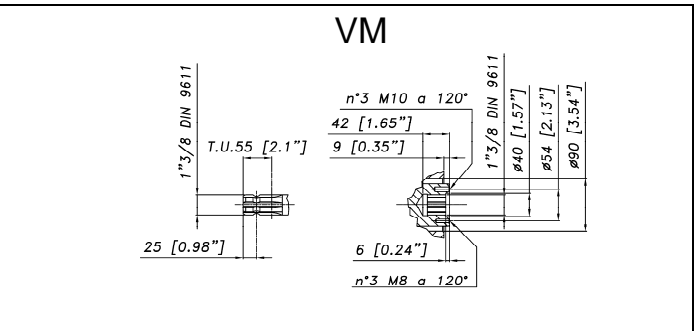

DIMENSIONI D'INGOMBRO - OVERALL DIMENSIONS

ALBERO POMPA - PUMP SHAFT

COPPIA DI SERRAGGIO - TORQUE CHART				
CODICE - CODE	Q.TY	POS	N-m	Lbr.ft
86.3265.00.2	6	13	44	32,5
86.2682.00.2	6	31	22	16,2
86.2852.00.2	2	56	22	16,2
41.9835.97.3	3	40	25	18,5
86.2752.00.2	18	6	22	16,2
86.3347.00.2	2	20	44	32,5
86.3300.00.2	12	41	44	32,5
86.4250.00.2	12	47	98	72,2

Tolleranza di serraggio: 0/-10%  
Tolerance on torque value:

INFORMAZIONI UTILI USEFUL INFORMATION				
LUBRIFICANTE- LUBRICANT: OLIO MOTORE O SEMIIDRAULICO SAE 30 MOTOR OIL OR SEMI-HYDRAULIC OIL SAE 30				
PRESSIONE ACCUMULATORE ACCUMULATOR PRESSURE				
PRESSIONE DI LAVORO - OPERATING PRESSURE	2 ÷ 5	5÷10	10 ÷ 20	20 ÷ 50
ACCUMULATORE ACCUMULATOR	2	2 ÷ 5	5 ÷ 7	6 ÷ 8