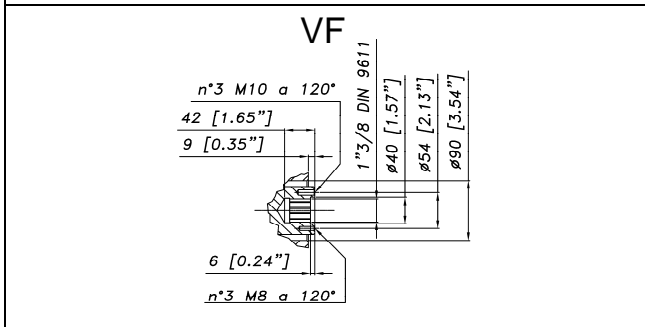

DIMENSIONI D'INGOMBRO - OVERALL DIMENSIONS

ALBERO POMPA - PUMP SHAFT

COPPIA DI SERRAGGIO - TORQUE CHART				
CODICE - CODE	Q.TY	POS	N-m	Lbr.ft
86.3265.00.2	6	13	44	32,5
86.2682.00.2	6	31	22	16,2
86.2852.00.2	2	56	22	16,2
41.9835.97.3	3	40	25	18,5
86.2752.00.2	18	6	22	16,2
86.3347.00.2	2	20	44	32,5
86.3300.00.2	12	41	44	32,5
86.4250.00.2	12	47	98	72,2

Tolleranza di serraggio: 0/-10%  
Tolerance on torque value:

INFORMAZIONI UTILI USEFUL INFORMATION				
LUBRIFICANTE- LUBRICANT: OLIO MOTORE O SEMIIDRAULICO SAE 30 MOTOR OIL OR SEMI-HYDRAULIC OIL SAE 30				
PRESSIONE ACCUMULATORE ACCUMULATOR PRESSURE				
PRESSIONE DI LAVORO - OPERATING PRESSURE	2 ÷ 5	5÷10	10 ÷ 20	20 ÷ 50
ACCUMULATORE ACCUMULATOR	2	2 ÷ 5	5 ÷ 7	6 ÷ 8