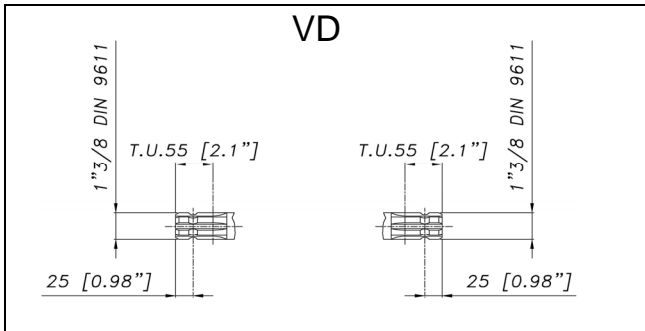

DIMENSIONI D'INGOMBRO - OVERALL DIMENSIONS

ALBERO POMPA - PUMP SHAFT

COPPIA DI SERRAGGIO - TORQUE CHART				
CODICE - CODE	Q.TY	POS	N-m	Lbr.ft
86.3265.00.2	6	13	44	32,5
86.2682.00.2	6	31	22	16,2
86.2852.00.2	2	56	22	16,2
41.9835.97.3	3	40	25	18,5
86.2752.00.2	18	6	22	16,2
86.3347.00.2	2	20	44	32,5
86.3300.00.2	12	41	44	32,5
86.4250.00.2	12	47	98	72,2

Tolleranza di serraggio: 0/-10%  
Tolerance on torque value:

INFORMAZIONI UTILI USEFUL INFORMATION				
LUBRIFICANTE- LUBRICANT: OLIO MOTORE O SEMIIDRAULICO SAE 30 MOTOR OIL OR SEMI-HYDRAULIC OIL SAE 30				
PRESSIONE ACCUMULATORE ACCUMULATOR PRESSURE				
PRESSIONE DI LAVORO - OPERATING PRESSURE	2 ÷ 5	5÷10	10 ÷ 20	20 ÷ 50
ACCUMULATORE ACCUMULATOR	2	2 ÷ 5	5 ÷ 7	6 ÷ 8