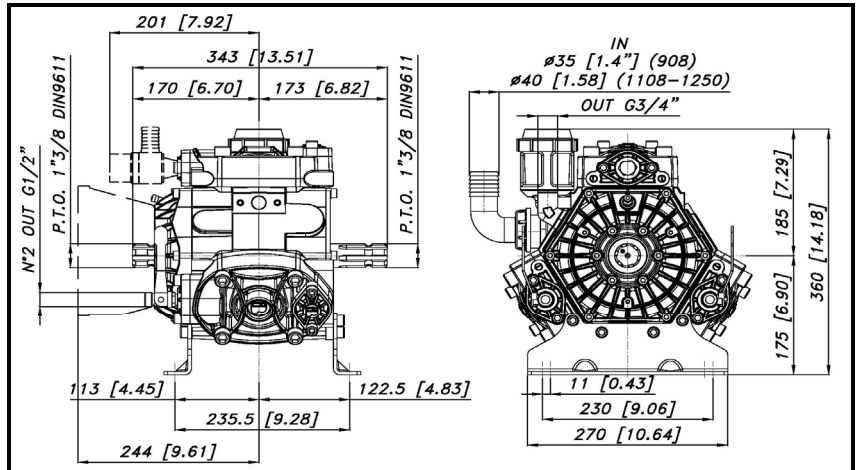

DIMENSIONI D'INGOMBRO - OVERALL DIMENSIONS

ALBERO POMPA - PUMP SHAFT

COPPIA DI SERRAGGIO - TORQUE CHART				
CODICE - CODE	Q.TY	POS	N-m	Lbr.ft
86.3265.00.2	6	13	44	32,5
86.2682.00.2	6	31	22	16,2
86.2852.00.2	2	56	22	16,2
41.9835.97.3	3	40	25	18,5
86.2752.00.2	18	6	22	16,2
86.3347.00.2	2	20	44	32,5
86.3300.00.2	12	41	44	32,5
86.4250.00.2	12	47	98	72,2

Tolleranza di serraggio: 0/-10%  
Tolerance on torque value:

INFORMAZIONI UTILI USEFUL INFORMATION				
LUBRIFICANTE- LUBRICANT: OLIO MOTORE O SEMIIDRAULICO SAE 30 MOTOR OIL OR SEMI-HYDRAULIC OIL SAE 30				
PRESSIONE ACCUMULATORE ACCUMULATOR PRESSURE				
PRESSIONE DI LAVORO - OPERATING PRESSURE	2 ÷ 5	5÷10	10 ÷ 20	20 ÷ 50
ACCUMULATORE ACCUMULATOR	2	2 ÷ 5	5 ÷ 7	6 ÷ 8

KIT POMPA/KIT VALVOLE - PUMP KIT/VALVES KIT

KIT	35.9880.97.3	KIT POMPA VD PUMP KIT VD						35.9881.97.3	KIT POMPA VM PUMP KIT VM						35.9870.97.3	KIT VALVOLE VALVE KIT				
		11	30	45	26	27	28		43	44	11	70	45	26		27	28	43	44	2
POSIZIONE ESPLOSO POSITION NUMBER																				
QUANTITA' NEL KIT QUANTITIES INCLUDED	1	1	6	1	1	1	6	6	1	1	6	1	1	1	6	6	6	6	6	6