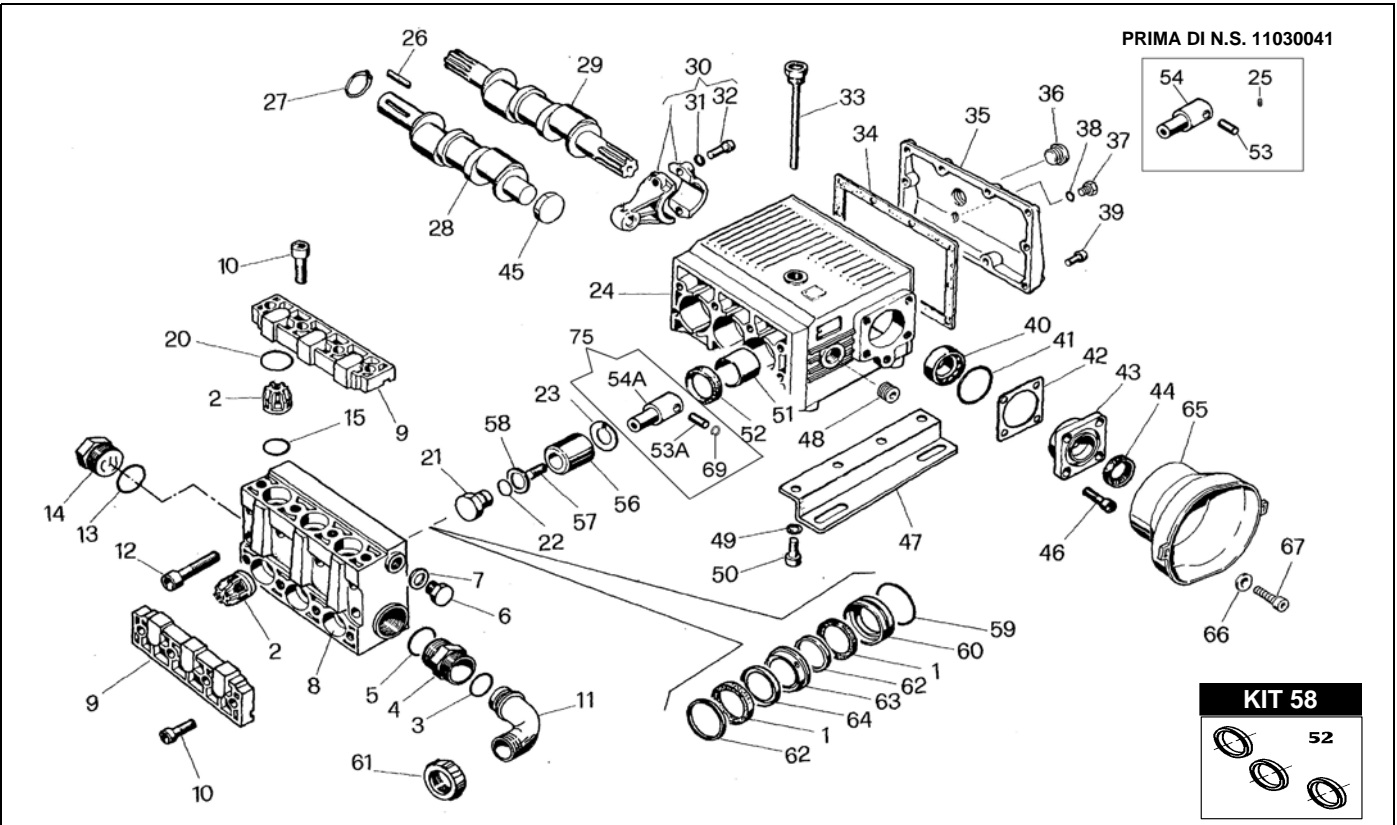

# C73 P - PP - PR

POS.	CODICE PART NO. RÉF.	DENOMINAZIONE - DESCRIPTION - DESCRIPTION	Q.TY	POS.	CODICE PART NO. RÉF.	DENOMINAZIONE - DESCRIPTION - DESCRIPTION	PCS.
1-kit 54-55	802201002	GUARNIZIONE V 45-60	6	39	862216002	VITE	10
2-kit 113	739801973	GRUPPO VALVOLA	6	40	812859002	CUSCINETTO A RULLI CONICI	2
3	803219102	ANELLO OR	1	41-kit 112	803290002	ANELLO OR	2
4	835090352	NIPPLO	1	42	730060652	SPESSORE VERSIONE "PR"	1
5	803209002	ANELLO OR	1	42	730061652	SPESSORE VERSIONE "P - PP"	1
6	852693002	TAPPO G.3/4	1	43	730003092	COPERCHIO VERSIONE "PR"	1
7	803218002	ANELLO OR	1	43	730015092	COPERCHIO VERSIONE "P - PP"	1
8	730214092	CORPO POMPA	1	44-kit 112	802143002	ANELLO TENUTA RADIALE	1
9	730017092	COPERCHIO VALVOLE	2	45-kit 112	802099602	CAPPELLOTTO CHIUSURA	1
10	864200002	VITE	8	46	863696002	VITE	8
11	840561002	RACCORDO 30 90°	1	47	730024612	PIEDE	2
12	864090002	VITE	6	48	852690002	TAPPO G3/4"	1
13	803209002	ANELLO OR	1	49	843906002	ROSETTA	4
14	852740002	TAPPO G.1"1/4	1	50	863703002	VITE	4
15-kit 112-113	803251002	ANELLO OR	6	51	804465002	BOCCOLA	3
16-kit 113	730052432	SEDE VALVOLA	6	52-kit 58-112	802180002	ANELLO TENUTA RADIALE	3
17-kit 113	730053682	OTTURATORE	6	53	852007502	SPINOTTO (PRIMA DI N.S. 11030041)	3
18-kit 113	730066512	MOLLA	6	53A	852007302	SPINOTTO (DA N.S. 11030041)	3
19-kit 113	730028322	GUIDA VALVOLA	6	54	730011092	GUIDA PISTONE (PRIMA DI N.S. 11030041)	3
20-kit 112-113	803262002	ANELLO OR	6	54A	730080092	GUIDA PISTONE (DA N.S. 11030041)	3
21	730048532	TAPPO	3	56	730010182	PISTONE	3
22-kit 112	803195502	ANELLO OR	3	57	863900002	VITE	3
23	844301002	ROSETTA	3	58	824161002	GUARNIZIONE	3
24	730001082	CARTER	1	59-kit 54-55	803283002	ANELLO OR	3
25	861924002	VITE (PRIMA DI N.S. 11030041)	3	60-kit 54	730070532	LANTERNA POSTERIORE	3
26	806530002	LINGUETTA VERSIONE "PR"	1	61	820070002	GALLETTO	1
26	806585002	LINGUETTA VERSIONE "PP"	1	62-kit 54-55	730044322	ANELLO DI SPINTA	6
27	801264002	ANELLO ELASTICO	1	63-kit 54	730068532	LANTERNA ANTERIORE	3
28	730033262	ALBERO CILINDRICO VERSIONE "PR"	1	64-kit 54-55	730040322	ANELLO ANTIESTRUSIONE	3
28	730037262	ALBERO CILINDRICO VERSIONE "PP"	1	65	311482322	CUFFIA PROTEZIONE (OPTIONAL)	1
29	730030262	ALBERO SCANALATO 1"3/8 VERS. "P"	1	66	843696002	ROSETTA (OPTIONAL)	2
30 opt.	730008112	BIELLA IN BRONZO VERSIONE "PR"	3	67	862475002	VITE (OPTIONAL)	2
30	730005092	BIELLA VERSIONE "PP"	3	69	800040002	ANELLO ELASTICO (DA N.S. 11030041)	6
31	843870002	ROSETTA	6	75	73001109A	KIT GUIDA PISTONE + SPINOTTO (DA N.S. 11030041)	3
32	863439002	VITE	6				
33	853517002	TAPPO LIVELLO OLIO G3/4	1				
34-kit 112	730065722	GUARNIZIONE	1				
35	730002092	COPERCHIO CARTER	1				
36	853515502	SPIA OLIO	1				
37	852579002	TAPPO G.3/8	1				
38	824107002	GUARNIZIONE	1				
				<b>REPAIR KIT</b>		<b>ITEM NO,s INCLUDED</b>	<b>PCS.</b>
				kit 54	739840973	KIT RICAMBI	24
				kit 55	739841973	KIT RICAMBI	18
				kit 55	739843973	KIT RICAMBI (VITON)	18
				kit 58	739842973	KIT RICAMBI	3
				kit 112	731022973	KIT RICAMBI	24
				kit 113	739870973	KIT RICAMBI	18