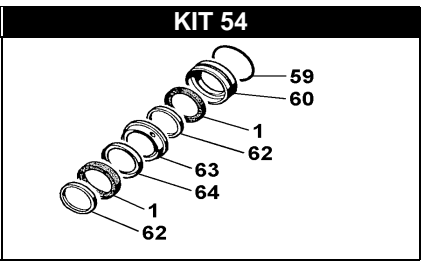

# C73 P - PP - PR

POS.	CODICE PART NO. RÉF.	DENOMINAZIONE - DESCRIPTION - DESCRIPTION	Q.TY	POS.	CODICE PART NO. RÉF.	DENOMINAZIONE - DESCRIPTION - DESCRIPTION	PCS.
1-kit 54-55	802201002	GUARNIZIONE V 45-60	6	39	862216002	VITE	10
2-kit 113	739801973	GRUPPO VALVOLA	6	40	812859002	CUSCINETTO A RULLI CONICI	2
3	803219102	ANELLO OR	1	41-kit 112	803290002	ANELLO OR	2
4	835090352	NIPPLO	1	42	730060652	SPESSORE VERSIONE "PR"	1
5	803209002	ANELLO OR	1	42	730061652	SPESSORE VERSIONE "P - PP"	1
6	852693002	TAPPO G.3/4	1	43	730003092	COPERCHIO VERSIONE "PR"	1
7	803218002	ANELLO OR	1	43	730015092	COPERCHIO VERSIONE "P - PP"	1
8	730214092	CORPO POMPA	1	44-kit 112	802143002	ANELLO TENUTA RADIALE	1
9	730017092	COPERCHIO VALVOLE	2	45-kit 112	802099602	CAPPELLOTTO CHIUSURA	1
10	864200002	VITE	8	46	863696002	VITE	8
11	840561002	RACCORDO 30 90°	1	47	730024612	PIEDE	2
12	864090002	VITE	6	48	852690002	TAPPO G3/4"	1
13	803209002	ANELLO OR	1	49	843906002	ROSETTA	4
14	852740002	TAPPO G.1"1/4	1	50	863703002	VITE	4
15-kit 112-113	803251002	ANELLO OR	6	51	804465002	BOCCOLA	3
16-kit 113	730052432	SEDE VALVOLA	6	52-kit 58-112	802180002	ANELLO TENUTA RADIALE	3
17-kit 113	730053682	OTTURATORE	6	53	852007502	SPINOTTO (PRIMA DI N.S. 11030041)	3
18-kit 113	730066512	MOLLA	6	53A	852007302	SPINOTTO (DA N.S. 11030041)	3
19-kit 113	730028322	GUIDA VALVOLA	6	54	730011092	GUIDA PISTONE (PRIMA DI N.S. 11030041)	3
20-kit 112-113	803262002	ANELLO OR	6	54A	730080092	GUIDA PISTONE (DA N.S. 11030041)	3
21	730048532	TAPPO	3	56	730010182	PISTONE	3
22-kit 112	803195502	ANELLO OR	3	57	863900002	VITE	3
23	844301002	ROSETTA	3	58	824161002	GUARNIZIONE	3
24	730001082	CARTER	1	59-kit 54-55	803283002	ANELLO OR	3
25	861924002	VITE (PRIMA DI N.S. 11030041)	3	60-kit 54	730070532	LANTERNA POSTERIORE	3
26	806530002	LINGUETTA VERSIONE "PR"	1	61	820070002	GALLETTO	1
26	806585002	LINGUETTA VERSIONE "PP"	1	62-kit 54-55	730044322	ANELLO DI SPINTA	6
27	801264002	ANELLO ELASTICO	1	63-kit 54	730068532	LANTERNA ANTERIORE	3
28	730033262	ALBERO CILINDRICO VERSIONE "PR"	1	64-kit 54-55	730040322	ANELLO ANTIESTRUSIONE	3
28	730037262	ALBERO CILINDRICO VERSIONE "PP"	1	65	311482322	CUFFIA PROTEZIONE (OPTIONAL)	1
29	730030262	ALBERO SCANALATO 1"3/8 VERS. "P"	1	66	843696002	ROSETTA (OPTIONAL)	2
30 opt.	730008112	BIELLA IN BRONZO VERSIONE "PR"	3	67	862475002	VITE (OPTIONAL)	2
30	730005092	BIELLA VERSIONE "PP"	3	69	800040002	ANELLO ELASTICO (DA N.S. 11030041)	6
31	843870002	ROSETTA	6	75	73001109A	KIT GUIDA PISTONE + SPINOTTO (DA N.S. 11030041)	3
32	863439002	VITE	6				
33	853517002	TAPPO LIVELLO OLIO G3/4	1				
34-kit 112	730065722	GUARNIZIONE	1				
35	730002092	COPERCHIO CARTER	1				
36	853515502	SPIA OLIO	1				
37	852579002	TAPPO G.3/8	1				
38	824107002	GUARNIZIONE	1				
				<b>REPAIR KIT</b>		<b>ITEM NO,s INCLUDED</b>	<b>PCS.</b>
				kit 54	739840973	KIT RICAMBI	24
				kit 55	739841973	KIT RICAMBI	18
				kit 55	739843973	KIT RICAMBI (VITON)	18
				kit 58	739842973	KIT RICAMBI	3
				kit 112	731022973	KIT RICAMBI	24
				kit 113	739870973	KIT RICAMBI	18