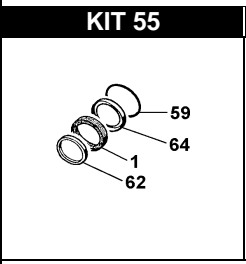

# C73 P - PP - PR

POS.	CODICE PART NO. RÉF.	DENOMINAZIONE - DESCRIPTION - DESCRIPTION	Q.TY	POS.	CODICE PART NO. RÉF.	DENOMINAZIONE - DESCRIPTION - DESCRIPTION	PCS.
1-kit 54-55	802201002	GUARNIZIONE V 45-60	6	39	862216002	VITE	10
2-kit 113	739801973	GRUPPO VALVOLA	6	40	812859002	CUSCINETTO A RULLI CONICI	2
3	803219102	ANELLO OR	1	41-kit 112	803290002	ANELLO OR	2
4	835090352	NIPPLO	1	42	730060652	SPESSORE VERSIONE "PR"	1
5	803209002	ANELLO OR	1	42	730061652	SPESSORE VERSIONE "P - PP"	1
6	852693002	TAPPO G.3/4	1	43	730003092	COPERCHIO VERSIONE "PR"	1
7	803218002	ANELLO OR	1	43	730015092	COPERCHIO VERSIONE "P - PP"	1
8	730214092	CORPO POMPA	1	44-kit 112	802143002	ANELLO TENUTA RADIALE	1
9	730017092	COPERCHIO VALVOLE	2	45-kit 112	802099602	CAPPELLOTTO CHIUSURA	1
10	864200002	VITE	8	46	863696002	VITE	8
11	840561002	RACCORDO 30 90°	1	47	730024612	PIEDE	2
12	864090002	VITE	6	48	852690002	TAPPO G3/4"	1
13	803209002	ANELLO OR	1	49	843906002	ROSETTA	4
14	852740002	TAPPO G.1"1/4	1	50	863703002	VITE	4
15-kit 112-113	803251002	ANELLO OR	6	51	804465002	BOCCOLA	3
16-kit 113	730052432	SEDE VALVOLA	6	52-kit 58-112	802180002	ANELLO TENUTA RADIALE	3
17-kit 113	730053682	OTTURATORE	6	53	852007502	SPINOTTO (PRIMA DI N.S. 11030041)	3
18-kit 113	730066512	MOLLA	6	53A	852007302	SPINOTTO (DA N.S. 11030041)	3
19-kit 113	730028322	GUIDA VALVOLA	6	54	730011092	GUIDA PISTONE (PRIMA DI N.S. 11030041)	3
20-kit 112-113	803262002	ANELLO OR	6	54A	730080092	GUIDA PISTONE (DA N.S. 11030041)	3
21	730048532	TAPPO	3	56	730010182	PISTONE	3
22-kit 112	803195502	ANELLO OR	3	57	863900002	VITE	3
23	844301002	ROSETTA	3	58	824161002	GUARNIZIONE	3
24	730001082	CARTER	1	59-kit 54-55	803283002	ANELLO OR	3
25	861924002	VITE (PRIMA DI N.S. 11030041)	3	60-kit 54	730070532	LANTERNA POSTERIORE	3
26	806530002	LINGUETTA VERSIONE "PR"	1	61	820070002	GALLETTO	1
26	806585002	LINGUETTA VERSIONE "PP"	1	62-kit 54-55	730044322	ANELLO DI SPINTA	6
27	801264002	ANELLO ELASTICO	1	63-kit 54	730068532	LANTERNA ANTERIORE	3
28	730033262	ALBERO CILINDRICO VERSIONE "PR"	1	64-kit 54-55	730040322	ANELLO ANTIESTRUSIONE	3
28	730037262	ALBERO CILINDRICO VERSIONE "PP"	1	65	311482322	CUFFIA PROTEZIONE (OPTIONAL)	1
29	730030262	ALBERO SCANALATO 1"3/8 VERS. "P"	1	66	843696002	ROSETTA (OPTIONAL)	2
30 opt.	730008112	BIELLA IN BRONZO VERSIONE "PR"	3	67	862475002	VITE (OPTIONAL)	2
30	730005092	BIELLA VERSIONE "PP"	3	69	800040002	ANELLO ELASTICO (DA N.S. 11030041)	6
31	843870002	ROSETTA	6	75	73001109A	KIT GUIDA PISTONE + SPINOTTO (DA N.S. 11030041)	3
32	863439002	VITE	6				
33	853517002	TAPPO LIVELLO OLIO G3/4	1				
34-kit 112	730065722	GUARNIZIONE	1				
35	730002092	COPERCHIO CARTER	1				
36	853515502	SPIA OLIO	1				
37	852579002	TAPPO G.3/8	1				
38	824107002	GUARNIZIONE	1				
				<b>REPAIR KIT</b>		<b>ITEM NO,s INCLUDED</b>	<b>PCS.</b>
				kit 54	739840973	KIT RICAMBI	24
				kit 55	739841973	KIT RICAMBI	18
				kit 55	739843973	KIT RICAMBI (VITON)	18
				kit 58	739842973	KIT RICAMBI	3
				kit 112	731022973	KIT RICAMBI	24
				kit 113	739870973	KIT RICAMBI	18