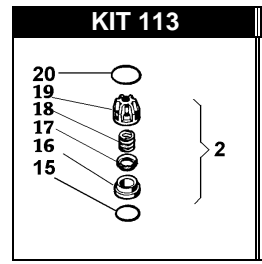

# C73 P - PP - PR

POS.	CODICE PART NO. RÉF.	DENOMINAZIONE - DESCRIPTION - DESCRIPTION	Q.TY	POS.	CODICE PART NO. RÉF.	DENOMINAZIONE - DESCRIPTION - DESCRIPTION	PCS.
1-kit 54-55	802201002	GUARNIZIONE V 45-60	6	39	862216002	VITE	10
2-kit 113	739801973	GRUPPO VALVOLA	6	40	812859002	CUSCINETTO A RULLI CONICI	2
3	803219102	ANELLO OR	1	41-kit 112	803290002	ANELLO OR	2
4	835090352	NIPPLO	1	42	730060652	SPESSORE VERSIONE "PR"	1
5	803209002	ANELLO OR	1	42	730061652	SPESSORE VERSIONE "P - PP"	1
6	852693002	TAPPO G.3/4	1	43	730003092	COPERCHIO VERSIONE "PR"	1
7	803218002	ANELLO OR	1	43	730015092	COPERCHIO VERSIONE "P - PP"	1
8	730214092	CORPO POMPA	1	44-kit 112	802143002	ANELLO TENUTA RADIALE	1
9	730017092	COPERCHIO VALVOLE	2	45-kit 112	802099602	CAPPELLOTTO CHIUSURA	1
10	864200002	VITE	8	46	863696002	VITE	8
11	840561002	RACCORDO 30 90°	1	47	730024612	PIEDE	2
12	864090002	VITE	6	48	852690002	TAPPO G3/4"	1
13	803209002	ANELLO OR	1	49	843906002	ROSETTA	4
14	852740002	TAPPO G.1"1/4	1	50	863703002	VITE	4
15-kit 112-113	803251002	ANELLO OR	6	51	804465002	BOCCOLA	3
16-kit 113	730052432	SEDE VALVOLA	6	52-kit 58-112	802180002	ANELLO TENUTA RADIALE	3
17-kit 113	730053682	OTTURATORE	6	53	852007502	SPINOTTO (PRIMA DI N.S. 11030041)	3
18-kit 113	730066512	MOLLA	6	53A	852007302	SPINOTTO (DA N.S. 11030041)	3
19-kit 113	730028322	GUIDA VALVOLA	6	54	730011092	GUIDA PISTONE (PRIMA DI N.S. 11030041)	3
20-kit 112-113	803262002	ANELLO OR	6	54A	730080092	GUIDA PISTONE (DA N.S. 11030041)	3
21	730048532	TAPPO	3	56	730010182	PISTONE	3
22-kit 112	803195502	ANELLO OR	3	57	863900002	VITE	3
23	844301002	ROSETTA	3	58	824161002	GUARNIZIONE	3
24	730001082	CARTER	1	59-kit 54-55	803283002	ANELLO OR	3
25	861924002	VITE (PRIMA DI N.S. 11030041)	3	60-kit 54	730070532	LANTERNA POSTERIORE	3
26	806530002	LINGUETTA VERSIONE "PR"	1	61	820070002	GALLETTO	1
26	806585002	LINGUETTA VERSIONE "PP"	1	62-kit 54-55	730044322	ANELLO DI SPINTA	6
27	801264002	ANELLO ELASTICO	1	63-kit 54	730068532	LANTERNA ANTERIORE	3
28	730033262	ALBERO CILINDRICO VERSIONE "PR"	1	64-kit 54-55	730040322	ANELLO ANTIESTRUSIONE	3
28	730037262	ALBERO CILINDRICO VERSIONE "PP"	1	65	311482322	CUFFIA PROTEZIONE (OPTIONAL)	1
29	730030262	ALBERO SCANALATO 1"3/8 VERS. "P"	1	66	843696002	ROSETTA (OPTIONAL)	2
30 opt.	730008112	BIELLA IN BRONZO VERSIONE "PR"	3	67	862475002	VITE (OPTIONAL)	2
30	730005092	BIELLA VERSIONE "PP"	3	69	800040002	ANELLO ELASTICO (DA N.S. 11030041)	6
31	843870002	ROSETTA	6	75	73001109A	KIT GUIDA PISTONE + SPINOTTO (DA N.S. 11030041)	3
32	863439002	VITE	6				
33	853517002	TAPPO LIVELLO OLIO G3/4	1				
34-kit 112	730065722	GUARNIZIONE	1				
35	730002092	COPERCHIO CARTER	1				
36	853515502	SPIA OLIO	1				
37	852579002	TAPPO G.3/8	1				
38	824107002	GUARNIZIONE	1				
				<b>REPAIR KIT</b>		<b>ITEM NO,s INCLUDED</b>	<b>PCS.</b>
				kit 54	739840973	KIT RICAMBI	24
				kit 55	739841973	KIT RICAMBI	18
				kit 55	739843973	KIT RICAMBI (VITON)	18
				kit 58	739842973	KIT RICAMBI	3
				kit 112	731022973	KIT RICAMBI	24
				kit 113	739870973	KIT RICAMBI	18