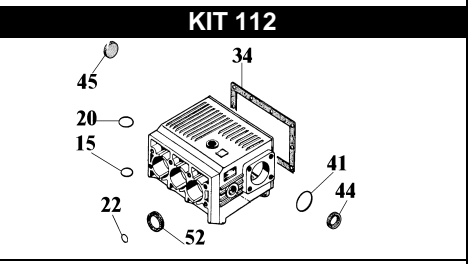

# C73 P - PP - PR

POS.	CODICE PART NO. RÉF.	DENOMINAZIONE - DESCRIPTION - DESCRIPTION	Q.TY	POS.	CODICE PART NO. RÉF.	DENOMINAZIONE - DESCRIPTION - DESCRIPTION	PCS.
1-kit 54-55	802201002	GUARNIZIONE V 45-60	6	39	862216002	VITE	10
2-kit 113	739801973	GRUPPO VALVOLA	6	40	812859002	CUSCINETTO A RULLI CONICI	2
3	803219102	ANELLO OR	1	41-kit 112	803290002	ANELLO OR	2
4	835090352	NIPPLO	1	42	730060652	SPESSORE VERSIONE "PR"	1
5	803209002	ANELLO OR	1	42	730061652	SPESSORE VERSIONE "P - PP"	1
6	852693002	TAPPO G.3/4	1	43	730003092	COPERCHIO VERSIONE "PR"	1
7	803218002	ANELLO OR	1	43	730015092	COPERCHIO VERSIONE "P - PP"	1
8	730214092	CORPO POMPA	1	44-kit 112	802143002	ANELLO TENUTA RADIALE	1
9	730017092	COPERCHIO VALVOLE	2	45-kit 112	802099602	CAPPELLOTTO CHIUSURA	1
10	864200002	VITE	8	46	863696002	VITE	8
11	840561002	RACCORDO 30 90°	1	47	730024612	PIEDE	2
12	864090002	VITE	6	48	852690002	TAPPO G3/4"	1
13	803209002	ANELLO OR	1	49	843906002	ROSETTA	4
14	852740002	TAPPO G.1"1/4	1	50	863703002	VITE	4
15-kit 112-113	803251002	ANELLO OR	6	51	804465002	BOCCOLA	3
16-kit 113	730052432	SEDE VALVOLA	6	52-kit 58-112	802180002	ANELLO TENUTA RADIALE	3
17-kit 113	730053682	OTTURATORE	6	53	852007502	SPINOTTO (PRIMA DI N.S. 11030041)	3
18-kit 113	730066512	MOLLA	6	53A	852007302	SPINOTTO (DA N.S. 11030041)	3
19-kit 113	730028322	GUIDA VALVOLA	6	54	730011092	GUIDA PISTONE (PRIMA DI N.S. 11030041)	3
20-kit 112-113	803262002	ANELLO OR	6	54A	730080092	GUIDA PISTONE (DA N.S. 11030041)	3
21	730048532	TAPPO	3	56	730010182	PISTONE	3
22-kit 112	803195502	ANELLO OR	3	57	863900002	VITE	3
23	844301002	ROSETTA	3	58	824161002	GUARNIZIONE	3
24	730001082	CARTER	1	59-kit 54-55	803283002	ANELLO OR	3
25	861924002	VITE (PRIMA DI N.S. 11030041)	3	60-kit 54	730070532	LANTERNA POSTERIORE	3
26	806530002	LINGUETTA VERSIONE "PR"	1	61	820070002	GALLETTO	1
26	806585002	LINGUETTA VERSIONE "PP"	1	62-kit 54-55	730044322	ANELLO DI SPINTA	6
27	801264002	ANELLO ELASTICO	1	63-kit 54	730068532	LANTERNA ANTERIORE	3
28	730033262	ALBERO CILINDRICO VERSIONE "PR"	1	64-kit 54-55	730040322	ANELLO ANTIESTRUSIONE	3
28	730037262	ALBERO CILINDRICO VERSIONE "PP"	1	65	311482322	CUFFIA PROTEZIONE (OPTIONAL)	1
29	730030262	ALBERO SCANALATO 1"3/8 VERS. "P"	1	66	843696002	ROSETTA (OPTIONAL)	2
30 opt.	730008112	BIELLA IN BRONZO VERSIONE "PR"	3	67	862475002	VITE (OPTIONAL)	2
30	730005092	BIELLA VERSIONE "PP"	3	69	800040002	ANELLO ELASTICO (DA N.S. 11030041)	6
31	843870002	ROSETTA	6	75	73001109A	KIT GUIDA PISTONE + SPINOTTO (DA N.S. 11030041)	3
32	863439002	VITE	6				
33	853517002	TAPPO LIVELLO OLIO G3/4	1				
34-kit 112	730065722	GUARNIZIONE	1				
35	730002092	COPERCHIO CARTER	1				
36	853515502	SPIA OLIO	1				
37	852579002	TAPPO G.3/8	1				
38	824107002	GUARNIZIONE	1				
				<b>REPAIR KIT</b>		<b>ITEM NO,s INCLUDED</b>	<b>PCS.</b>
				kit 54	739840973	KIT RICAMBI	24
				kit 55	739841973	KIT RICAMBI	18
				kit 55	739843973	KIT RICAMBI (VITON)	18
				kit 58	739842973	KIT RICAMBI	3
				kit 112	731022973	KIT RICAMBI	24
				kit 113	739870973	KIT RICAMBI	18