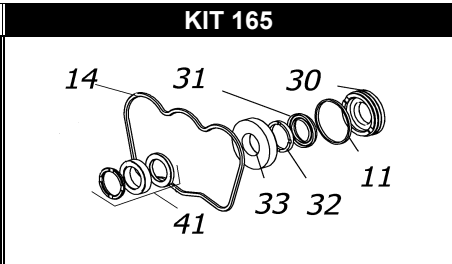

RAL 2035 - 2335 - 2535

POS.	CODICE PART NO. RÉF.	DENOMINAZIONE - DESCRIPTION - DESCRIPTION	Q.TY
1-kit 123	069846973	VALVES ASSEMBLY	6
2	080001092	PUMP CRANKCASE	1
3	080038262	CRANKSHAFT RAL 2535	1
3	080037262	CRANKSHAFT RAL 2335	1
3	080036262	CRANKSHAFT RAL 2035	1
4	080007112	CONNECTING ROD	3
5	060007492	PISTON PIN	3
6	080071512	PLUNGER ROD	3
7	080070182	CERAMIC PISTON D.20	3
8-kit 146-147	802092002	OIL SEAL D25	3
9	843826002	WASHER	3
11-kit 164-165	803080102	O-RING	3
14-kit 164-165	080021312	PARTICULAR PROFILE GASKET	1
15-kit 147	803210642	O-RING	2
16	060017092	BEARING COVER	2
17	060020322	OIL FILLER PLUG WITH DIP STICK	1
18-kit 147	060059322	OIL SIGHT GLASS	1
19	080006092	CRANKCASE COVER	1
20-kit 147	803210882	O-RING	1
21-kit 147	853515502	OIL SIGHT GLASS + O-RING	1
22	852543502	PLUG G1/4X9	1
23-kit 147	803057002	O-RING	1
24	801099002	CIRCLIP	6
25	863265002	BOLT	8
26	862108002	BOLT	4
27-kit 147	802143002	OIL SEAL	1
28	852712002	PLUG G1	1
28	852712532	PLUG G1 BRASS (OPTIONAL)	1
29	824230002	GASKET	1
30-kit 165	080015532	BACK GLAND D20	3
31-kit 165-164	802064002	"V" PACKING 18X28	3