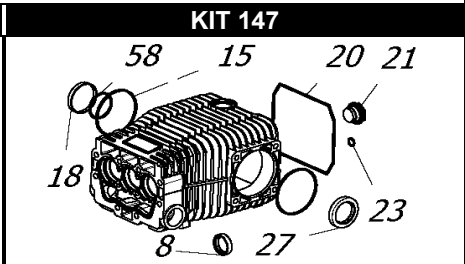

RAL 2035 - 2335 - 2535

POS.	CODICE PART NO. RÉF.	DENOMINAZIONE - DESCRIPTION - DESCRIPTION	Q.TY
1-kit 123	069846973	VALVES ASSEMBLY	6
2	080001092	PUMP CRANKCASE	1
3	080038262	CRANKSHAFT RAL 2535	1
3	080037262	CRANKSHAFT RAL 2335	1
3	080036262	CRANKSHAFT RAL 2035	1
4	080007112	CONNECTING ROD	3
5	060007492	PISTON PIN	3
6	080071512	PLUNGER ROD	3
7	080070182	CERAMIC PISTON D.20	3
8-kit 146-147	802092002	OIL SEAL D25	3
9	843826002	WASHER	3
11-kit 164-165	803080102	O-RING	3
14-kit 164-165	080021312	PARTICULAR PROFILE GASKET	1
15-kit 147	803210642	O-RING	2
16	060017092	BEARING COVER	2
17	060020322	OIL FILLER PLUG WITH DIP STICK	1
18-kit 147	060059322	OIL SIGHT GLASS	1
19	080006092	CRANKCASE COVER	1
20-kit 147	803210882	O-RING	1
21-kit 147	853515502	OIL SIGHT GLASS + O-RING	1
22	852543502	PLUG G1/4X9	1
23-kit 147	803057002	O-RING	1
24	801099002	CIRCLIP	6
25	863265002	BOLT	8
26	862108002	BOLT	4
27-kit 147	802143002	OIL SEAL	1
28	852712002	PLUG G1	1
28	852712532	PLUG G1 BRASS (OPTIONAL)	1
29	824230002	GASKET	1
30-kit 165	080015532	BACK GLAND D20	3
31-kit 165-164	802064002	"V" PACKING 18X28	3