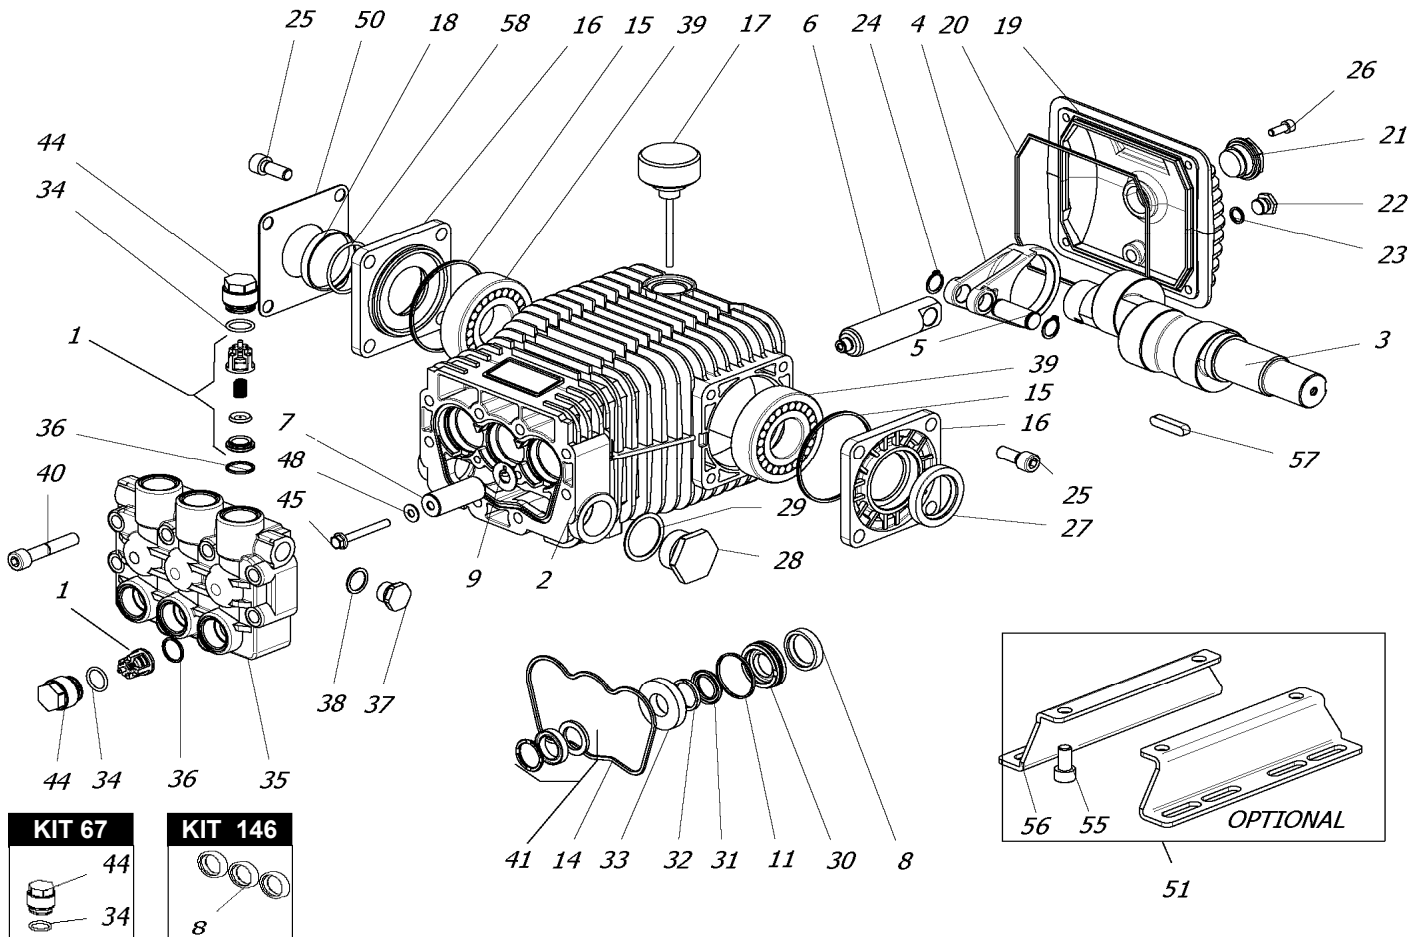

RAL 2035 - 2335 - 2535

POS.	CODICE PART NO. RÉF.	DENOMINAZIONE - DESCRIPTION - DESCRIPTION	Q.TY
1-kit 123	069846973	VALVES ASSEMBLY	6
2	080001092	PUMP CRANKCASE	1
3	080038262	CRANKSHAFT RAL 2535	1
3	080037262	CRANKSHAFT RAL 2335	1
3	080036262	CRANKSHAFT RAL 2035	1
4	080007112	CONNECTING ROD	3
5	060007492	PISTON PIN	3
6	080071512	PLUNGER ROD	3
7	080070182	CERAMIC PISTON D.20	3
8-kit 146-147	802092002	OIL SEAL D25	3
9	843826002	WASHER	3
11-kit 164-165	803080102	O-RING	3
14-kit 164-165	080021312	PARTICULAR PROFILE GASKET	1
15-kit 147	803210642	O-RING	2
16	060017092	BEARING COVER	2
17	060020322	OIL FILLER PLUG WITH DIP STICK	1
18-kit 147	060059322	OIL SIGHT GLASS	1
19	080006092	CRANKCASE COVER	1
20-kit 147	803210882	O-RING	1
21-kit 147	853515502	OIL SIGHT GLASS + O-RING	1
22	852543502	PLUG G1/4X9	1
23-kit 147	803057002	O-RING	1
24	801099002	CIRCLIP	6
25	863265002	BOLT	8
26	862108002	BOLT	4
27-kit 147	802143002	OIL SEAL	1
28	852712002	PLUG G1	1
28	852712532	PLUG G1 BRASS (OPTIONAL)	1
29	824230002	GASKET	1
30-kit 165	080015532	BACK GLAND D20	3
31-kit 165-164	802064002	"V" PACKING 18X28	3