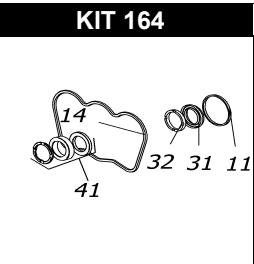

RAL 2035 - 2335 - 2535

POS.	CODICE PART NO. RÉF.	DENOMINAZIONE - DESCRIPTION - DESCRIPTION	Q.TY
1-kit 123	069846973	VALVES ASSEMBLY	6
2	080001092	PUMP CRANKCASE	1
3	080038262	CRANKSHAFT RAL 2535	1
3	080037262	CRANKSHAFT RAL 2335	1
3	080036262	CRANKSHAFT RAL 2035	1
4	080007112	CONNECTING ROD	3
5	060007492	PISTON PIN	3
6	080071512	PLUNGER ROD	3
7	080070182	CERAMIC PISTON D.20	3
8-kit 146-147	802092002	OIL SEAL D25	3
9	843826002	WASHER	3
11-kit 164-165	803080102	O-RING	3
14-kit 164-165	080021312	PARTICULAR PROFILE GASKET	1
15-kit 147	803210642	O-RING	2
16	060017092	BEARING COVER	2
17	060020322	OIL FILLER PLUG WITH DIP STICK	1
18-kit 147	060059322	OIL SIGHT GLASS	1
19	080006092	CRANKCASE COVER	1
20-kit 147	803210882	O-RING	1
21-kit 147	853515502	OIL SIGHT GLASS + O-RING	1
22	852543502	PLUG G1/4X9	1
23-kit 147	803057002	O-RING	1
24	801099002	CIRCLIP	6
25	863265002	BOLT	8
26	862108002	BOLT	4
27-kit 147	802143002	OIL SEAL	1
28	852712002	PLUG G1	1
28	852712532	PLUG G1 BRASS (OPTIONAL)	1
29	824230002	GASKET	1
30-kit 165	080015532	BACK GLAND D20	3
31-kit 165-164	802064002	"V" PACKING 18X28	3

POS.	CODICE PART NO. RÉF.	DENOMINAZIONE - DESCRIPTION - DESCRIPTION	Q.TY
32-kit 165-164	380392322	THRUST RING	3
33-kit 165	080018532	FRONT GLAND D20	3
34-kit 67	803182802	O-RING	6
35	080008282	PUMP HEAD	1
36-kit 123	803182802	O-RING	6
37	852579002	PLUG G3/8	1
37	852579532	PLUG G3/8 BRASS (OPTIONAL)	1
38	824109002	GASKET	1
39	812870002	BEARING	2
40	863510002	BOLT	8
41-kit 164-165	802066302	SUPER "U" PACKING ASSEMBLY	3
44-kit 67	070040532	VALVE CAP	6
45	862401002	BOLT	3
48	843620052	WASHER	3
50	060123612	SHEET	1
51	089829973	MOUNTING RAILS KIT (OPTIONAL)	1
55	863212002	BOLT	4
56	080053612	MOUNTING RAIL (OPTIONAL)	2
57	806534002	TAB 8X7X35	1
58-kit 147	803265002	O-RING	1
REPAIR KIT		ITEM NO.s INCLUDED	PCS.
kit 67	049839973	SPARE PARTS KIT	12
kit 146	089816973	SPARE PARTS KIT	3
kit 147	089817973	SPARE PARTS KIT	11
kit 123	069867973	SPARE PARTS KIT	12
kit 164	089835973	SPARE PARTS KIT	19
kit 165	089836973	SPARE PARTS KIT	25
HOT WATER CONVERSION KIT (85°C-185°F)			
kit 219	089844973	H.W. PACKING SEALING KIT	21
kit 249	069956973	H.W. VALVE KIT	18