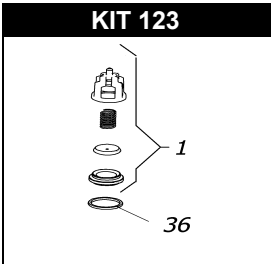

RAL 2035 - 2335 - 2535

POS.	CODICE PART NO. RÉF.	DENOMINAZIONE - DESCRIPTION - DESCRIPTION	Q.TY
1-kit 123	069846973	VALVES ASSEMBLY	6
2	080001092	PUMP CRANKCASE	1
3	080038262	CRANKSHAFT RAL 2535	1
3	080037262	CRANKSHAFT RAL 2335	1
3	080036262	CRANKSHAFT RAL 2035	1
4	080007112	CONNECTING ROD	3
5	060007492	PISTON PIN	3
6	080071512	PLUNGER ROD	3
7	080070182	CERAMIC PISTON D.20	3
8-kit 146-147	802092002	OIL SEAL D25	3
9	843826002	WASHER	3
11-kit 164-165	803080102	O-RING	3
14-kit 164-165	080021312	PARTICULAR PROFILE GASKET	1
15-kit 147	803210642	O-RING	2
16	060017092	BEARING COVER	2
17	060020322	OIL FILLER PLUG WITH DIP STICK	1
18-kit 147	060059322	OIL SIGHT GLASS	1
19	080006092	CRANKCASE COVER	1
20-kit 147	803210882	O-RING	1
21-kit 147	853515502	OIL SIGHT GLASS + O-RING	1
22	852543502	PLUG G1/4X9	1
23-kit 147	803057002	O-RING	1
24	801099002	CIRCLIP	6
25	863265002	BOLT	8
26	862108002	BOLT	4
27-kit 147	802143002	OIL SEAL	1
28	852712002	PLUG G1	1
28	852712532	PLUG G1 BRASS (OPTIONAL)	1
29	824230002	GASKET	1
30-kit 165	080015532	BACK GLAND D20	3
31-kit 165-164	802064002	"V" PACKING 18X28	3

POS.	CODICE PART NO. RÉF.	DENOMINAZIONE - DESCRIPTION - DESCRIPTION	Q.TY
32-kit 165-164	380392322	THRUST RING	3
33-kit 165	080018532	FRONT GLAND D20	3
34-kit 67	803182802	O-RING	6
35	080008282	PUMP HEAD	1
36-kit 123	803182802	O-RING	6
37	852579002	PLUG G3/8	1
37	852579532	PLUG G3/8 BRASS (OPTIONAL)	1
38	824109002	GASKET	1
39	812870002	BEARING	2
40	863510002	BOLT	8
41-kit 164-165	802066302	SUPER "U" PACKING ASSEMBLY	3
44-kit 67	070040532	VALVE CAP	6
45	862401002	BOLT	3
48	843620052	WASHER	3
50	060123612	SHEET	1
51	089829973	MOUNTING RAILS KIT (OPTIONAL)	1
55	863212002	BOLT	4
56	080053612	MOUNTING RAIL (OPTIONAL)	2
57	806534002	TAB 8X7X35	1
58-kit 147	803265002	O-RING	1
REPAIR KIT		ITEM NO.s INCLUDED	PCS.
kit 67	049839973	SPARE PARTS KIT	12
kit 146	089816973	SPARE PARTS KIT	3
kit 147	089817973	SPARE PARTS KIT	11
kit 123	069867973	SPARE PARTS KIT	12
kit 164	089835973	SPARE PARTS KIT	19
kit 165	089836973	SPARE PARTS KIT	25
HOT WATER CONVERSION KIT (85°C-185°F)			
kit 219	089844973	H.W. PACKING SEALING KIT	21
kit 249	069956973	H.W. VALVE KIT	18